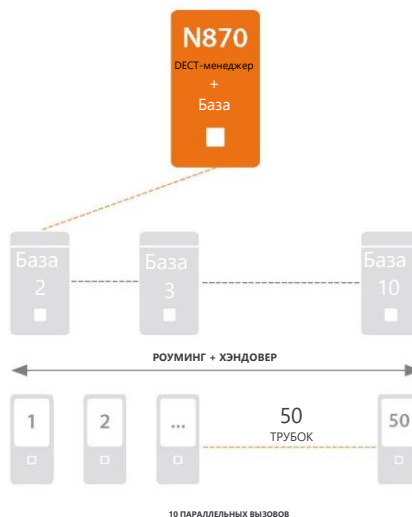

- Крепление на стену/потолок
- Разнообразные антенны
- 2 светодиодных индикатора состояния
- Кнопка сброса
- Интерфейс Ethernet RJ45 10/100 Мбит/с
- Технология Power over Ethernet: PoE IEEE 802.3af, класс 1
- Цвет: снежный белый SF9063
- Габаритные размеры: 180 мм (В) x 110 мм (Ш) x 42 мм (Г)
- Гарантия 2 года
- до 20 учетных записей (по одной на пользователя)
- настраиваемая индикация MWI
- Отказоустойчивость: SRV-запись в DNS, отказоустойчивый сервер
- Подключение с помощью технологии DECT и регистрации SIP в синхронизированном/несинхронизированном состоянии (трубка выключена или находится вне зоны действия сети / отмена регистрации SIP)
- Выдача идентификаторов IPUI
- Приложения xHTML
- uaCSTA¹
- Локальная трехсторонняя конференц-связь¹

Возможность расширения до микросотовой системы¹

Синглсотовая система

DECT-менеджер и базовая станция DECT в одном устройстве

Микросотовая система

DECT-менеджер и базовая станция DECT в одном устройстве

Обслуживание