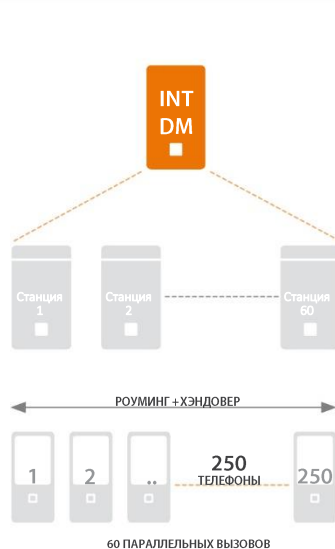

Связь

Микросотовая система DECT формата Small

Встр. интегратор + руч. функция DECT = вкл
Функция базовой станции DECT = вкл

Микросотовая система DECT формата Medium

Встр. интегратор + руч. функция DECT = вкл
Функция базовой станции DECT = выкл