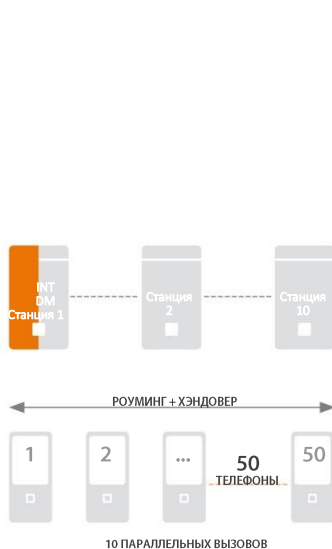

Аппаратное обеспечение

- Крепление на стену/потолок
- Разнообразные антенны
- 2 светодиодных индикатора состояния
- Клавиша сброса
- Интерфейс Ethernet RJ45 10/100 Мбит/с
- Технология Power over Ethernet: PoE IEEE 802.3af, класс 1
- Источник питания с энергосберегающим режимом (ЕС или Великобритания)²
- Цвет: снежный белый SF9063
- Габаритные размеры: 180 мм (Д) x 110 мм (В) x 42 мм (Ш)
- Гарантия — 2 года

Особые характеристики

- до 250 учетных записей (по одной на пользователя)
- Настраиваемая индикация MWI
- Отказоустойчивость: SRV-запись в DNS, отказоустойчивый сервер
- Синхронизация по DECT, синхронизация по LAN или смешанный режим
- Подключение с помощью технологии DECT и регистрации SIP в синхронизированном/несинхронизированном состоянии. (Телефон выключен или находится вне зоны действия сети/отмена регистрации SIP)
- Выдача идентификаторов IPUI
- Приложения xHTML
- uaCSTA³
- Локальная трехсторонняя конференц-связь³

Связь

Микросотовая система DECT формата Small

Встр. интегратор + руч. функция DECT = вкл
Функция базовой станции DECT = вкл