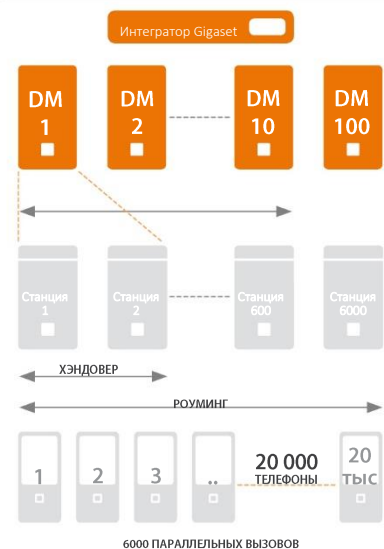

Система DECT с поддержкой нескольких станций большого размера — XXL³

Руч. функция DECT = вкл
Функция базовой станции DECT = выкл

Единое аппаратное обеспечение для выполнения всех функций: устройство N870 IP PRO. Функции, настраиваемые в параметрах устройства: интегратор, диспетчер DECT и (или) базовая станция.

2 Доступен в виде аксессуара 3 В процессе подготовки, будет доступно позже