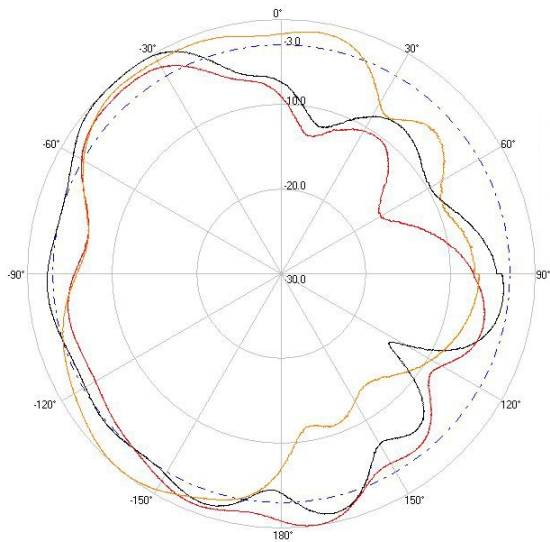

> Part Number: **ATS-OO-245-34-3RPSP-36**

> **2.45 GHZ**

> **5.5 GHZ**

H-Plane

H-Plane

V-Plane

V-Plane

### Radiation Pattern Legend

Lead 1: Black    Lead 2: Red    Lead 3: Orange