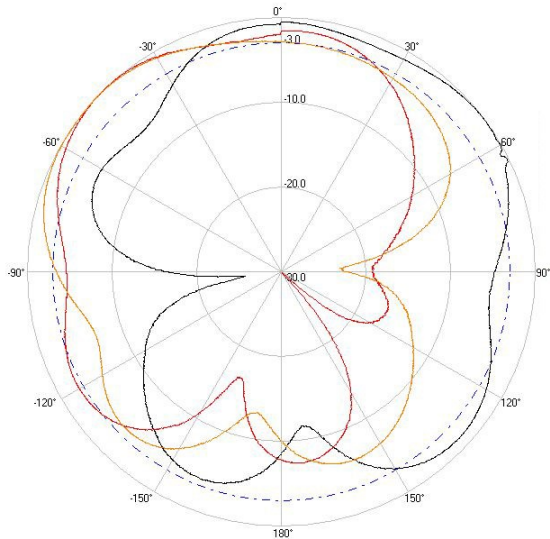

> Part Number: **ATS-OO-245-34-3RPSP-36**

> **2.45 GHZ**

> **5.5 GHZ**

H-Plane

H-Plane

V-Plane

V-Plane

### Radiation Pattern Legend

Lead 1: Black    Lead 2: Red    Lead 3: Orange