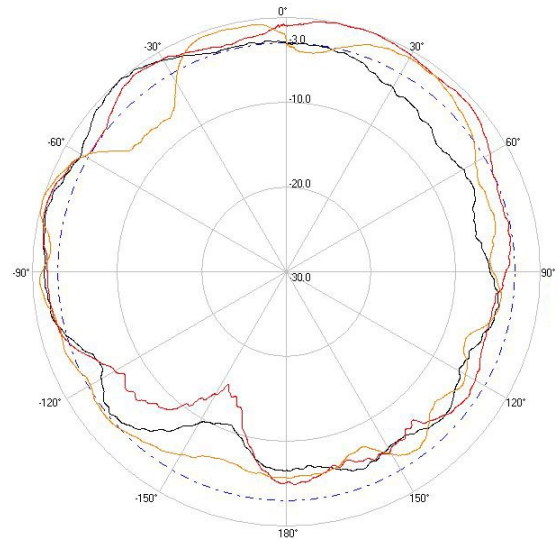

> Part Number: **ATS-OO-245-34-3RPSP-36**

> **2.45 GHZ**

> **5.5 GHZ**

H-Plane

H-Plane

V-Plane

V-Plane

### Radiation Pattern Legend

Lead 1: Black    Lead 2: Red    Lead 3: Orange