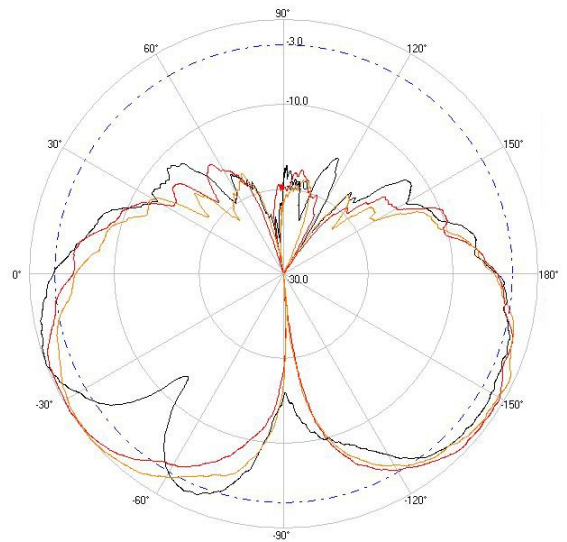

> Part Number: **ATS-OO-245-34-3RPSP-36**

> **2.45 GHZ**

> **5.5 GHZ**

H-Plane

H-Plane

V-Plane

V-Plane

### Radiation Pattern Legend

Lead 1: Black    Lead 2: Red    Lead 3: Orange