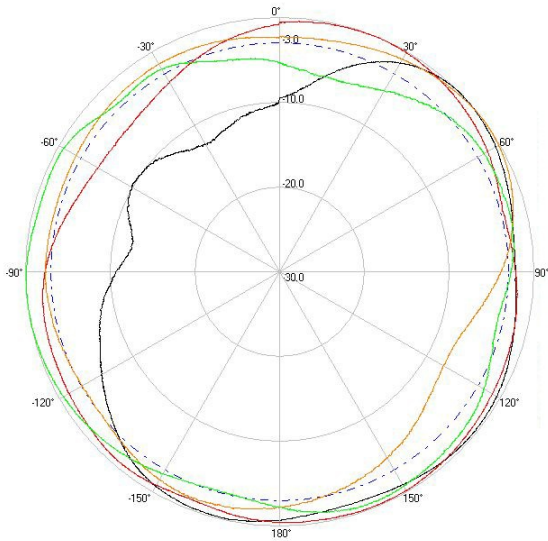

> Part Number: **ATS-OO-245-46-4RPTP-36**

> **2.45 GHZ**

> **5.5 GHZ**

H-Plane

H-Plane

V-Plane

V-Plane

### Radiation Pattern Legend

Lead 1: Black    Lead 2: Red    Lead 3: Orange    Lead 4: Green