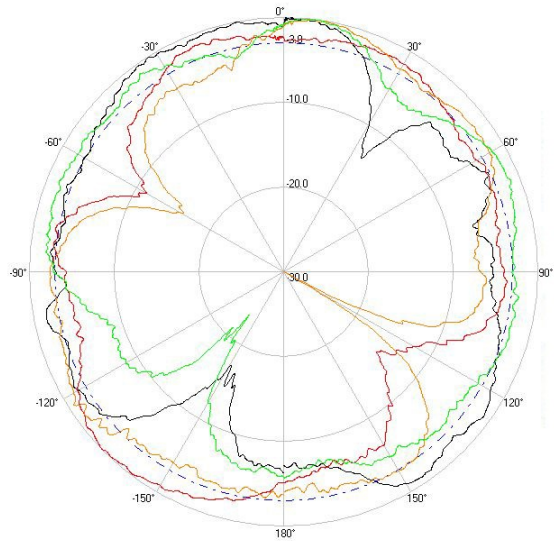

> Part Number: **ATS-OO-245-46-4RPTP-36**

> **2.45 GHZ**

> **5.5 GHZ**

H-Plane

H-Plane

V-Plane

V-Plane

### Radiation Pattern Legend

Lead 1: Black    Lead 2: Red    Lead 3: Orange    Lead 4: Green