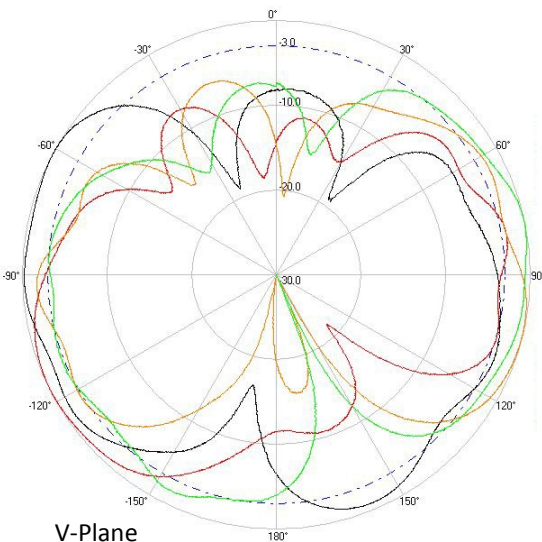

> Part Number: **ATS-OO-245-46-4RPTP-36**

> **2.45 GHZ**

> **5.5 GHZ**

H-Plane

H-Plane

V-Plane

V-Plane

### Radiation Pattern Legend

Lead 1: Black    Lead 2: Red    Lead 3: Orange    Lead 4: Green