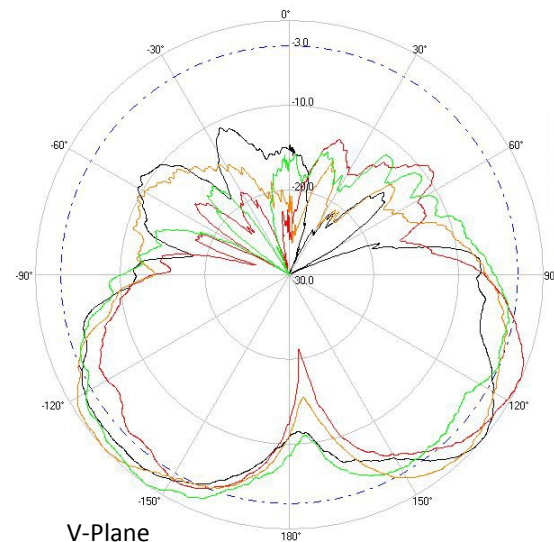

> Part Number: **ATS-OO-245-46-4RPTP-36**

> **2.45 GHZ**

> **5.5 GHZ**

H-Plane

H-Plane

V-Plane

V-Plane

### Radiation Pattern Legend

Lead 1: Black    Lead 2: Red    Lead 3: Orange    Lead 4: Green