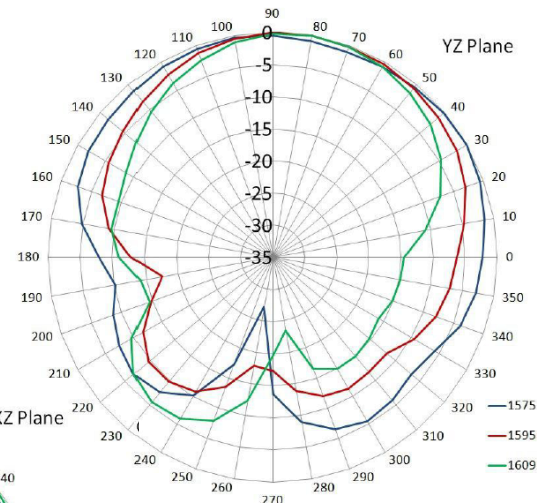

## LTE

- 测试频率: 700
- 测试频率: 824
- 测试频率: 868
- 测试频率: 960
- 测试频率: 1710
- 测试频率: 1850
- 测试频率: 1990
- 测试频率: 2170
- 测试频率: 2690

WI-FI

Horizontal PLANE

Freq: 2400

Freq: 2450

Freq: 2483.5

Vertical PLANE