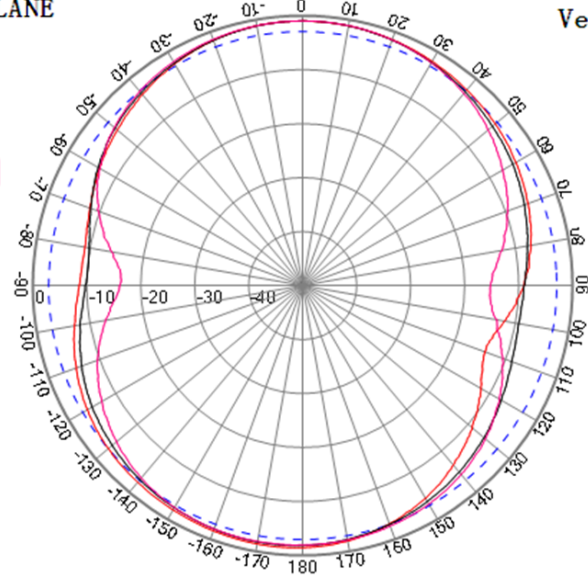

## LTE

- 测试频率: 700
- 测试频率: 824
- 测试频率: 868
- 测试频率: 960
- 测试频率: 1710
- 测试频率: 1850
- 测试频率: 1990
- 测试频率: 2170
- 测试频率: 2690

WI-FI

Horizontal PLANE

Freq: 2400

Freq: 2450

Freq: 2483.5

Vertical PLANE