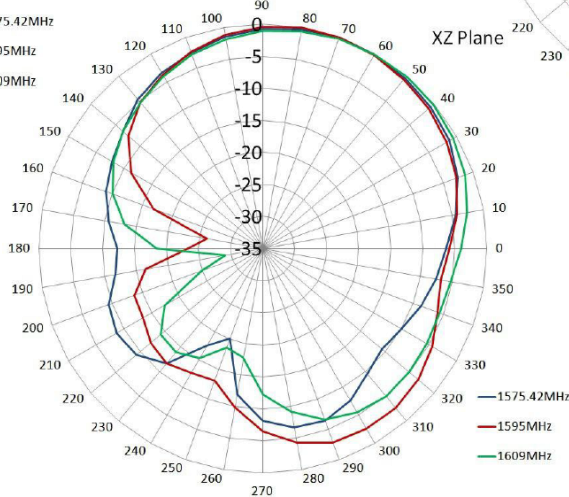

## LTE

- 测试频率: 700
- 测试频率: 824
- 测试频率: 868
- 测试频率: 960
- 测试频率: 1710
- 测试频率: 1850
- 测试频率: 1990
- 测试频率: 2170
- 测试频率: 2690

WI-FI

Horizontal PLANE

Freq: 2400

Freq: 2450

Freq: 2483.5

Vertical PLANE