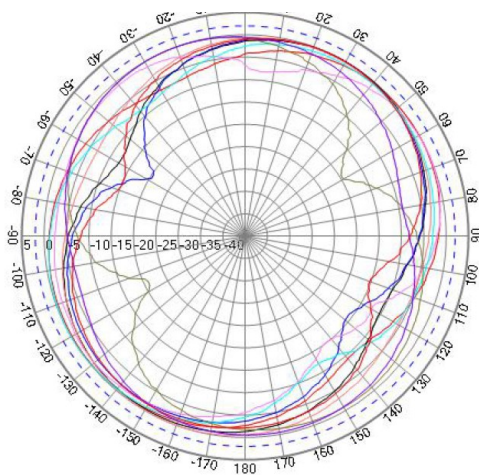

## LTE

- 测试频率: 700
- 测试频率: 824
- 测试频率: 868
- 测试频率: 960
- 测试频率: 1710
- 测试频率: 1850
- 测试频率: 1990
- 测试频率: 2170
- 测试频率: 2690

WI-FI

Horizontal PLANE

Freq: 2400

Freq: 2450

Freq: 2483.5

Vertical PLANE