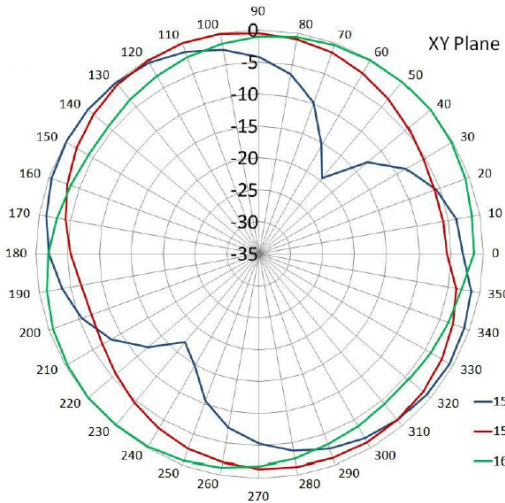

## LTE

- 测试频率: 700
- 测试频率: 824
- 测试频率: 868
- 测试频率: 960
- 测试频率: 1710
- 测试频率: 1850
- 测试频率: 1990
- 测试频率: 2170
- 测试频率: 2690

WI-FI

Horizontal PLANE

Freq: 2400

Freq: 2450

Freq: 2483.5

Vertical PLANE