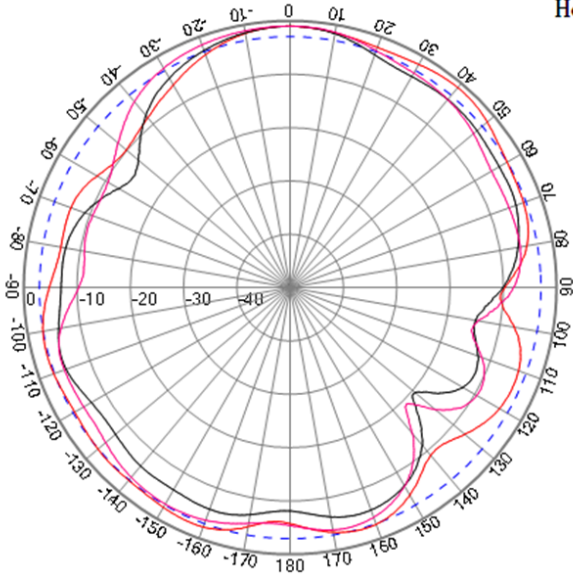

## LTE

- 测试频率: 700
- 测试频率: 824
- 测试频率: 868
- 测试频率: 960
- 测试频率: 1710
- 测试频率: 1850
- 测试频率: 1990
- 测试频率: 2170
- 测试频率: 2690

WI-FI

Horizontal PLANE

Freq: 2400

Freq: 2450

Freq: 2483.5

Vertical PLANE