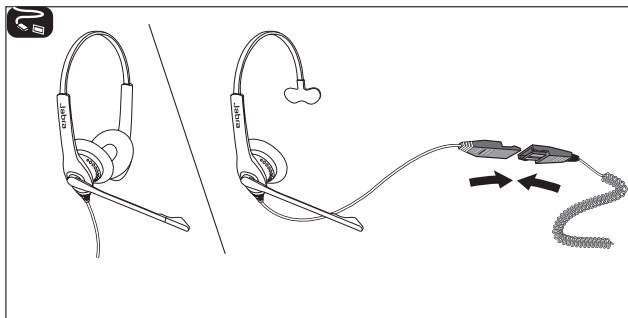

1 ПОДКЛЮЧЕНИЕ

Гарнитура с одним или двумя динамиками и разъемом QD (доступны модели с USB-подключением)