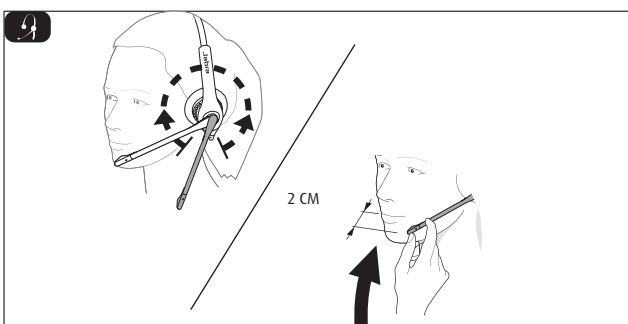

Подключение разъема QD

2 ИСПОЛЬЗОВАНИЕ

Штанга микрофона Jabra BIZ 1500 поворачивается на 270° и легко регулируется во время разговора.

Доступны модели с одним или двумя динамиками. Регулируемое оголовье.