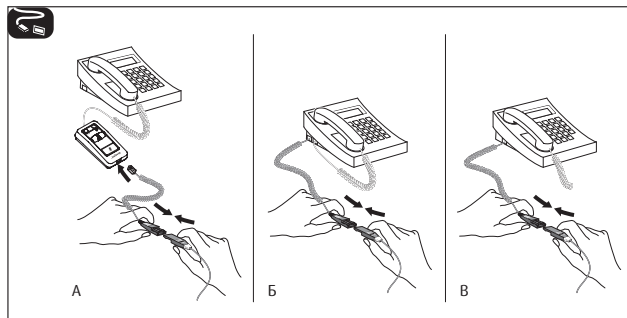

ШТАНГА МИКРОФОНА JABRA SPIN (270°)

Штанга микрофона Jabra BIZ 1500 поворачивается на 270° и легко регулируется во время разговора.

ГАРНИТУРА С USB-ПОДКЛЮЧЕНИЕМ ОБОРУДОВАНА БЛОКОМ УПРАВЛЕНИЯ ДЛЯ УПРОЩЕННОГО УПРАВЛЕНИЯ ВЫЗОВАМИ

Jabra BIZ 1500 с USB-подключением оборудована блоком управления, с помощью которого легко настроить громкость или отключить звук. Это повышает производительность и удобство при работе с системами унифицированных коммуникаций (UC).

ОСНОВНЫЕ ПРЕИМУЩЕСТВА JABRA BIZ 1500

- Долговечность
- Комфортное ношение в течение всего дня
- Гибкая конструкция штанги микрофона
- Микрофон с функцией шумоподавления

1 ПОДКЛЮЧЕНИЕ

Гарнитура с одним или двумя динамиками и разъемом QD (доступны модели с USB-подключением)

Подключение разъема QD

2 ИСПОЛЬЗОВАНИЕ

Штанга микрофона Jabra BIZ 1500 поворачивается на 270° и легко регулируется во время разговора.

Доступны модели с одним или двумя динамиками. Регулируемое оголовье.