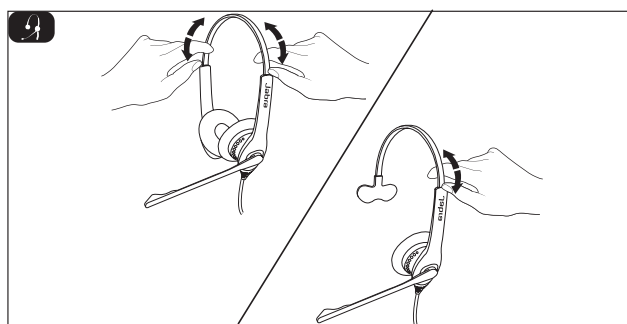

ОСНОВНЫЕ ПРЕИМУЩЕСТВА JABRA BIZ 1500

- Долговечность
- Комфортное ношение в течение всего дня
- Гибкая конструкция штанги микрофона
- Микрофон с функцией шумоподавления

1 ПОДКЛЮЧЕНИЕ

Гарнитура с одним или двумя динамиками и разъемом QD (доступны модели с USB-подключением)

Подключение разъема QD

2 ИСПОЛЬЗОВАНИЕ

Штанга микрофона Jabra BIZ 1500 поворачивается на 270° и легко регулируется во время разговора.

Доступны модели с одним или двумя динамиками. Регулируемое оголовье.