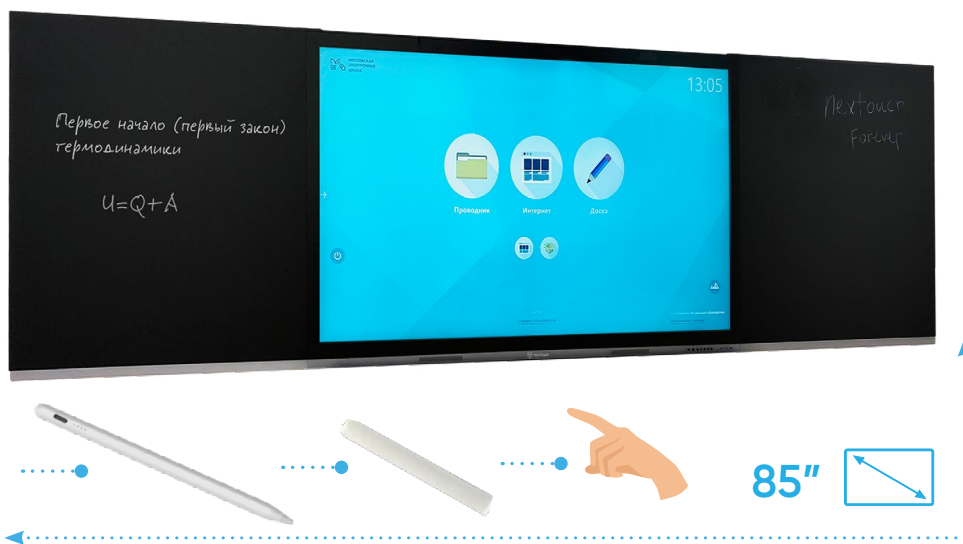

ИНТЕРАКТИВНЫЙ КОМПЛЕКС NEXTPANEL 85 PRO

Мультисенсорное средство отображения информации с возможностью письма беспылевым мелом, меловыми и жидкостными маркерами.

Ключевые преимущества*

-  Мультитач и высокая точность распознавания касаний
-  Возможность письма беспылевым мелом, меловыми и жидкостными маркерами
-  Встроенные приложения для проведения совещаний уроков в интерактивной форме
-  Варианты монтажа: на стойку (мобильный вариант), на стену (стационарный вариант)

Варианты крепления:

.....● стойка

.....● стена

 Включены в единый Реестр российской радиоэлектронной продукции

 Включены в Реестр российской промышленной продукции

 Соответствует рекомендациям Министерства просвещения РФ