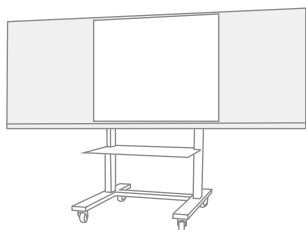

ИНТЕРАКТИВНЫЙ КОМПЛЕКС NEXTPANEL 85 PRO

Мультисенсорное средство отображения информации с возможностью письма беспылевым мелом, меловыми и жидкостными маркерами.

Ключевые преимущества*

-  Мультитач и высокая точность распознавания касаний
-  Возможность письма беспылевым мелом, меловыми и жидкостными маркерами
-  Встроенные приложения для проведения совещаний уроков в интерактивной форме
-  Варианты монтажа: на стойку (мобильный вариант), на стену (стационарный вариант)

Варианты крепления:

.....● стойка

.....● стена

 Включены в единый Реестр российской радиоэлектронной продукции

 Включены в Реестр российской промышленной продукции

 Соответствует рекомендациям Министерства просвещения РФ