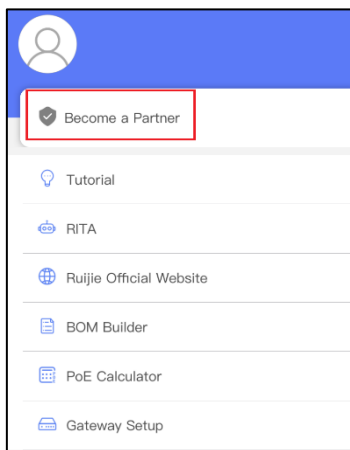

First Step Guide

Как стать партнером Ruijie Networks

Вариант №1

- Скачайте Ruijie Cloud App

Для Android

Для IOS

- Нажмите **<Become a partner>**, далее **<Sign Up>** и заполните информацию о вашей компании

CompTek