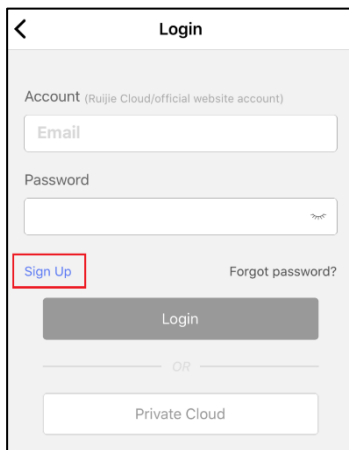

First Step Guide

Как стать партнером Ruijie Networks

Вариант №1

- Скачайте Ruijie Cloud App

Для Android

Для IOS

- Нажмите **<Become a partner>**, далее **<Sign Up>** и заполните информацию о вашей компании

CompTek