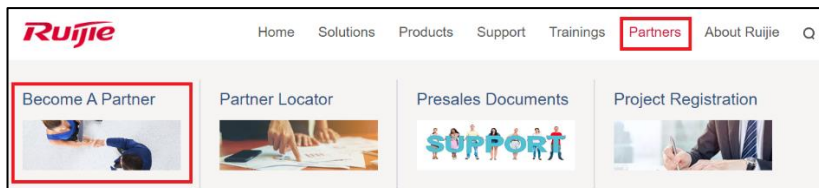

Вариант №2

Перейдите на сайт <https://www.ruijienetworks.com/>

В разделе **<Partners>** необходимо нажать на кнопку **<Become A Partner>**

после этого заполнить информацию о вашей компании, а в качестве дистрибьютора выбрать из списка компанию: **<Comptek (Agitech Distribution Limited)>**